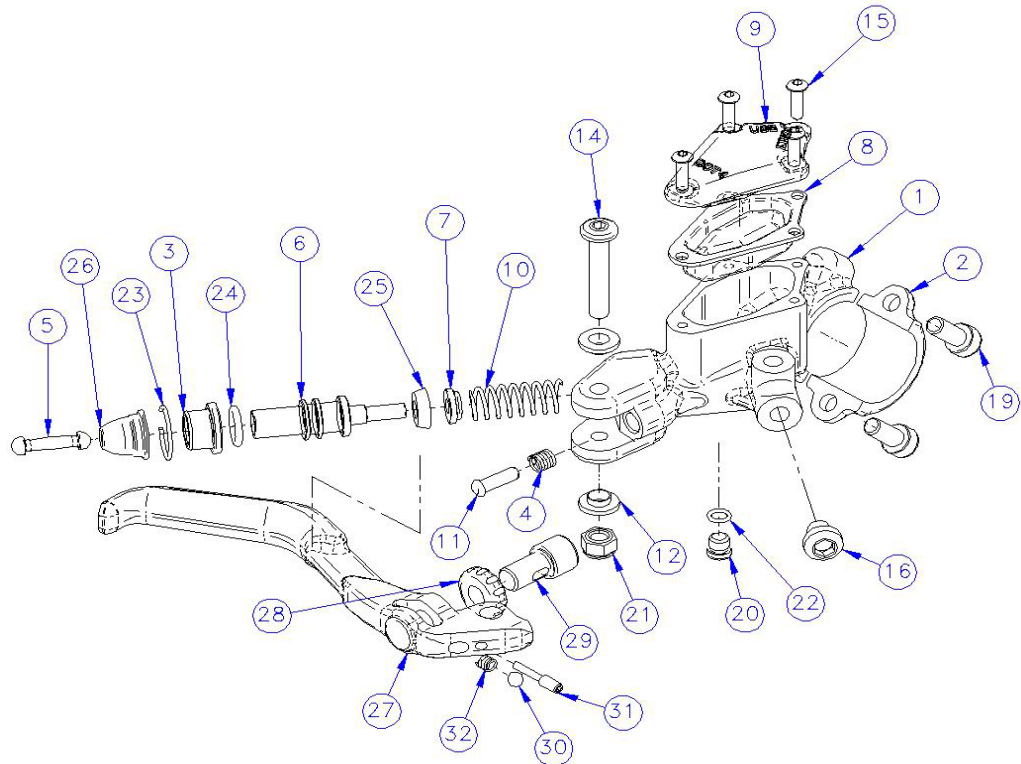

# 4Racing FR – 4Racing DH PUMP - POMPA

SPARE PARTS PRICE LIST – VALID as of September 1 2005  
LISTINO PREZZI RICAMBI – EMESSO il 1 Settembre 2005

Description Descrizione	Position Posizione	Code Codice
Complete left pump Pompa sinistra completa	All the parts	FD50530-00
Complete right pump Pompa destra completa	All the parts	FD50531-00
Pump clamp and screws Collarino pompa con viti	26-27-27	FD40031-20
Brake lever Kit Kit Leva freno	15-11-11-14-2	FD40032-20
Piston kit Kit pistone	22-18-16-17-13-10-12	FD40040-20
Reservoir pump kit Kit serbatoio pompa DH	19-20-21-21-21-21-23-28	FD40053-20
Adjustment lever kit Kit regolazione leva	1-3-4-5-6-7-8-29	FD40038-20
Screw reservoir kit Kit vite serbatoio	24-25	FD40049-20

# ExtremE FR – ExtremE DH PUMP - POMPA

SPARE PARTS PRICE LIST – VALID as of September 1 2005  
LISTINO PREZZI RICAMBI – EMESSO il 1 Settembre 2005

Description Descrizione	Position Posizione	Code Codice
Complete left pump 2005 Pompa sinistra completa 2005	1-2-3-4-5-6-7-8-9-10-11-12-12-14-15(4Pcs.)-16-19-19-21-23-24-25-26-27-28-29-30-31-32	FD50567-00
Complete right pump 2005 Pompa destra completa 2005	1-2-3-4-5-6-7-8-9-10-11-12-12-14-15(4Pcs.)-16-19-19-21-23-24-25-26-27-28-29-30-31-32	FD50568-00
Complete left pump Pompa sinistra completa	--	FD50536-00
Complete right pump Pompa destra completa	--	FD50537-00
Left body pump Corpo pompa sinistro	1	FD-C087-00
Right body pump Corpo pompa destro	1	FD-C088-00
Pump clamp and screws Collarino pompa con viti	2-19-19	FD40031-20
Brake lever Kit Kit Leva freno	21-12(2 Pcs.)-14-27	FD40032-20
Piston kit Kit pistone	26-23-3-24-6-25-7-10	FD40052-20
Reservoir pump kit Kit serbatoio pompa DH	15(4 Pcs.)-9-8	FD40053-20
Adjustment lever kit Kit regolazione leva	28-32-30-31-29-11-4-5	FD40038-20
Screw reservoirs kit Kit vite serbatoio	20-22	FD40049-20