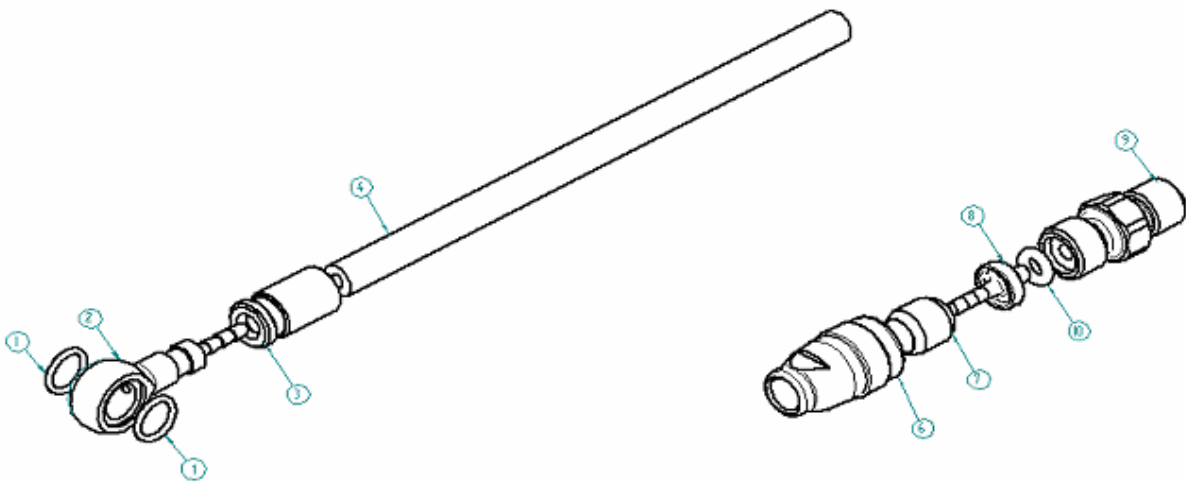

# 4Racing XC

HYDRAULIC TUBE – TUBO IDRAULICO  
 SPARE PARTS PRICE LIST – VALID as of September 1 2005  
 LISTINO PREZZI RICAMBI – EMESSO il 1 Settembre 2005

Description Descrizione	Position Posizione	Code Codice
Tube joint kit Kit raccordi tubo	1-2-3-4-5-7-7	FD40003-40
200 cm Complete hydraulic tube Tubo olio 200 cm completo	1-2-3-4-5-6-7 (4 pcs.)-8-9	FD50118-00

# 4Racing DH – 4Racing FR- Extreme

HYDRAULIC TUBE – TUBO IDRAULICO

Description Descrizione	Position Posizione	Code Codice
Tube joint kit Kit raccordi tubo	6-7-8-9-10	FD40008-40
200 cm Complete hydraulic tube Tubo olio 200 cm completo	1-1-2-3-4-6-7-8-9-10	FD50119-00