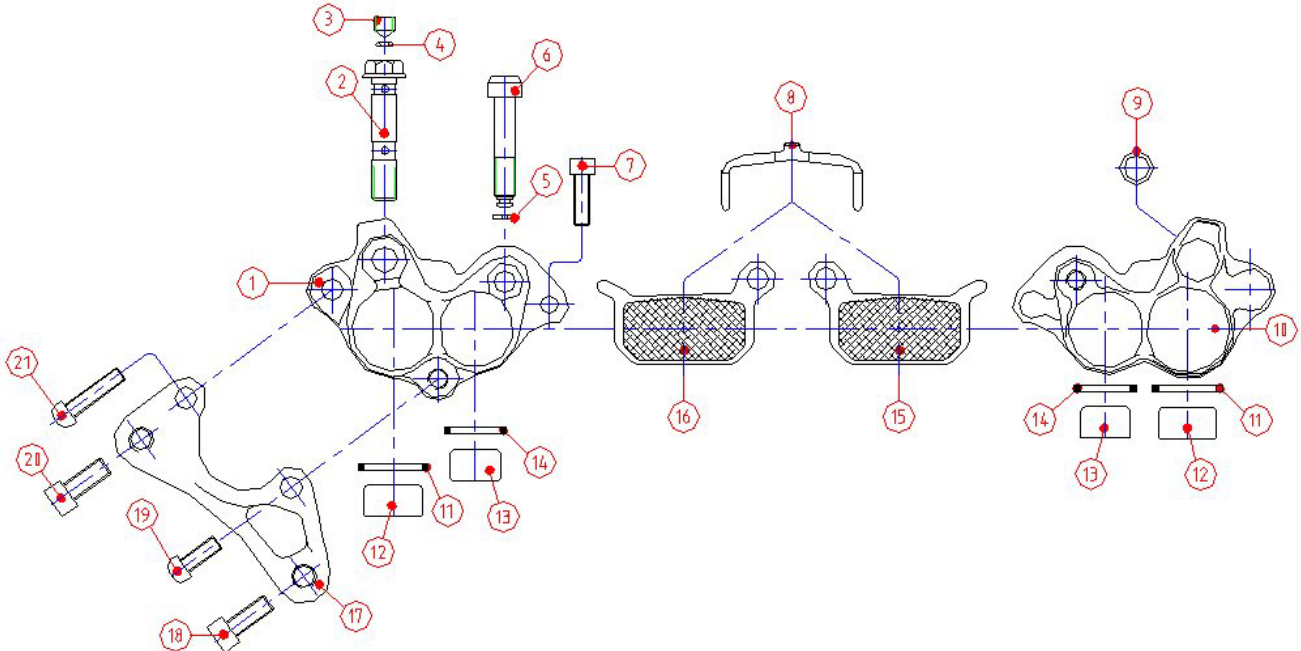

ExtremE - CALIPER - PINZA

SPARE PARTS PRICE LIST – VALID as of September 1 2005
LISTINO PREZZI RICAMBI – EMESSO il 1 Settembre 2005

Description Descrizione	Position Posizione	Code Codice
ExtremE caliper (without adaptor) Pinza Extreme (senza adatt.)	All the parts	FD10033-10
Left caliper body - Corpo pinza sx	1	FD-C091-00
Right caliper body-Corpo pinza dx 2005	10	FD-C092-00
Screws / OR kit - Kit viti OR	2-3-4-6-7-9-18-20	FD40032-10
Organic brake pads kit Kit pastiglie organiche	5-15-16	FD40055-10
Sintered brake pads kit Kit pastiglie sinterizzate	5-15-16	FD40042-10
Piston kit (2 pcs) - Kit pistoni	11-12-13-14	FD40053-10
Front caliper IS adaptor kit (Ø185) Adattatore anteriore IS (Ø185)	17-19-21	FD40026-10
Front Manitou adaptor kit (Ø185) Adattatore per forcella Manitou (Ø185)	17-19-21	FD40028-10
Front Monster adaptor kit (Ø 205) Adattatore per forcella Monster (Ø 205)	17-19-21	FD40052-10
Front Boxxer adaptor kit (Ø185) Adattatore per forcella Boxxer (Ø185)	17-19-21	FD40029-10
Caliper IS adapt. kit (rear Ø185, fr. Ø205) Adattatore (post. Ø 185, ant. Ø205)	17-19-21	FD40036-10
Front Manitou adaptor kit (Ø205) Adattatore per forcella Manitou (Ø205)	17-19-21	FD40044-10
Front Boxxer adaptor kit (Ø205) Adattatore per forcella Boxxer (Ø205)	17-19-21	FD40043-10
Rear adaptor kit (Ø205) Adattatore posteriore (Ø205)	17-19-21	FD40051-10
Front adaptor kit (Ø 160) Adattatore anteriore (Ø 160)	17-19-21	FD40037-10
Rear adaptor kit (Ø 160) Adattatore posteriore (Ø 160)	17-19-21	FD40027-10
Pads spring - Molla ric. pastiglie	8	FD-M023-00
OR Kit (pump/caliper/tube)	All the brake kit's snap rings	FD40054-10