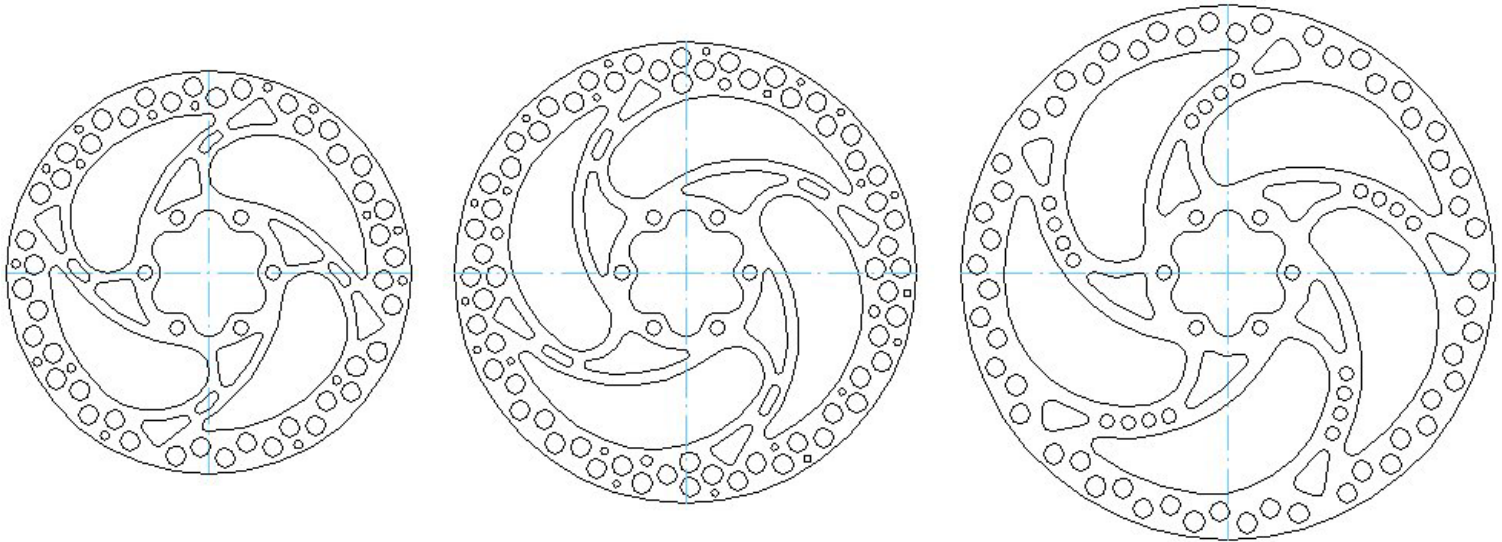

# 4-Racing / ExtremE - DISCS - DISCHI

SPARE PARTS PRICE LIST – VALID as of September 1 2005  
LISTINO PREZZI RICAMBI – EMESSO il 1 Settembre 2005

<b>Description</b> <b>Descrizione</b>	<b>Code</b> <b>Codice</b>
Disc Ø160mm - 4 bolt Disco Ø160 - 4 Fori	FD50671-00
Disc Ø160mm - 6 bolt Disco Ø160 - 6 Fori	FD50673-00
Disc Ø185mm - 6 bolt Disco Ø185 - 6 Fori	FD50675-00
Disc Ø205mm - 6 bolt Disco Ø205 - 6 Fori	FD50678-00
Disc screws kit (6 pcs.) Kit viti disco (6 pz.)	FD40001-50