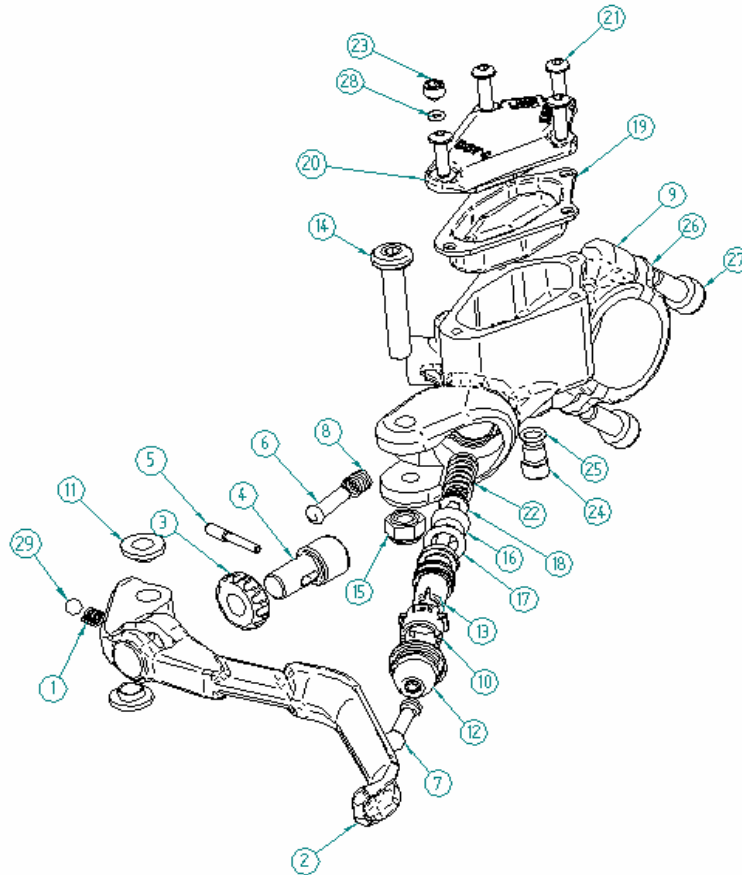

# 4Racing XC PUMP-POMPA

SPARE PARTS PRICE LIST – VALID as of September 1 2005  
LISTINO PREZZI RICAMBI – EMESSO il 1 Settembre 2005

Description Descrizione	Position Posizione	Code Codice
Complete left pump 2005 Pompa sinistra completa 2005	1-2-3-3-7-7-8-9-10-11-12-15-16-17-17-18-19-20-21-22-23-23-25-26-27	FD50542-00
Complete right pump 2005 Pompa destra completa	1-2-3-3-7-7-8-9-10-11-12-15-16-17-17-18-19-20-21-22-23-23-25-26-27	FD50543-00
Left body pump Corpo pompa sinistro	1	FD40010-20
Right body pump Corpo pompa sinistro	1	FD40011-20
Cover lever left Kit 2005 Kit Para leva 2005	11-12-27	FD40045-20
Cover lever right Kit 2005 Kit Para leva 2005	11-12-27	FD40046-20
Brake lever Kit 2005 Kit Leva freno 2005	15-16-17-18	FD40047-20
Piston kit Kit pistone	19-20-21-22-23-24-25-26	FD40048-20
Left reservoir pump kit Kit serbatoio sinistro	7-8-9-10	FD40050-20
Right reservoir pump kit Kit serbatoio destro	7-8-9-10	FD40051-20
Fitting screw tube kit Kit vite fissaggio tubo	4-5-6	FD40016-20
Screw reservoir kit Kit vite serbatoio	13-14	FD40049-20
Pump clamp and screws Collarino pompa con viti	2-3	FD40027-20

# 4Racing FR – 4Racing DH PUMP - POMPA

SPARE PARTS PRICE LIST – VALID as of September 1 2005  
LISTINO PREZZI RICAMBI – EMESSO il 1 Settembre 2005

Description Descrizione	Position Posizione	Code Codice
Complete left pump Pompa sinistra completa	All the parts	FD50530-00
Complete right pump Pompa destra completa	All the parts	FD50531-00
Pump clamp and screws Collarino pompa con viti	26-27-27	FD40031-20
Brake lever Kit Kit Leva freno	15-11-11-14-2	FD40032-20
Piston kit Kit pistone	22-18-16-17-13-10-12	FD40040-20
Reservoir pump kit Kit serbatoio pompa DH	19-20-21-21-21-21-23-28	FD40053-20
Adjustment lever kit Kit regolazione leva	1-3-4-5-6-7-8-29	FD40038-20
Screw reservoir kit Kit vite serbatoio	24-25	FD40049-20