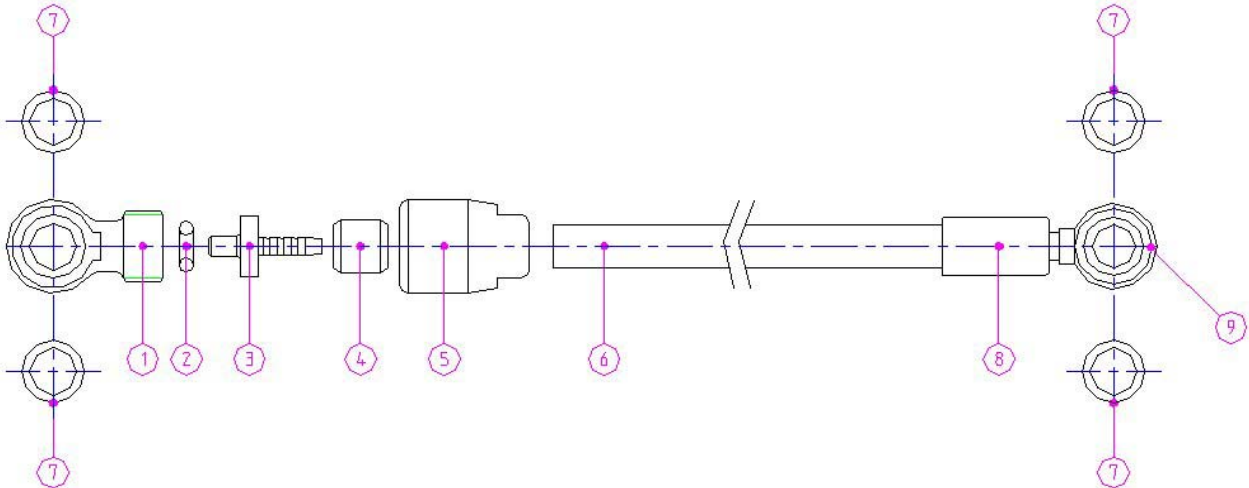

# 4-Racing / ExtremE - DISCS - DISCHI

SPARE PARTS PRICE LIST – VALID as of September 1 2005  
LISTINO PREZZI RICAMBI – EMESSO il 1 Settembre 2005

<b>Description</b> <b>Descrizione</b>	<b>Code</b> <b>Codice</b>
Disc Ø160mm - 4 bolt Disco Ø160 - 4 Fori	FD50671-00
Disc Ø160mm - 6 bolt Disco Ø160 - 6 Fori	FD50673-00
Disc Ø185mm - 6 bolt Disco Ø185 - 6 Fori	FD50675-00
Disc Ø205mm - 6 bolt Disco Ø205 - 6 Fori	FD50678-00
Disc screws kit (6 pcs.) Kit viti disco (6 pz.)	FD40001-50

# 4Racing XC

HYDRAULIC TUBE – TUBO IDRAULICO  
 SPARE PARTS PRICE LIST – VALID as of September 1 2005  
 LISTINO PREZZI RICAMBI – EMESSO il 1 Settembre 2005

Description Descrizione	Position Posizione	Code Codice
Tube joint kit Kit raccordi tubo	1-2-3-4-5-7-7	FD40003-40
200 cm Complete hydraulic tube Tubo olio 200 cm completo	1-2-3-4-5-6-7 (4 pcs.)-8-9	FD50118-00