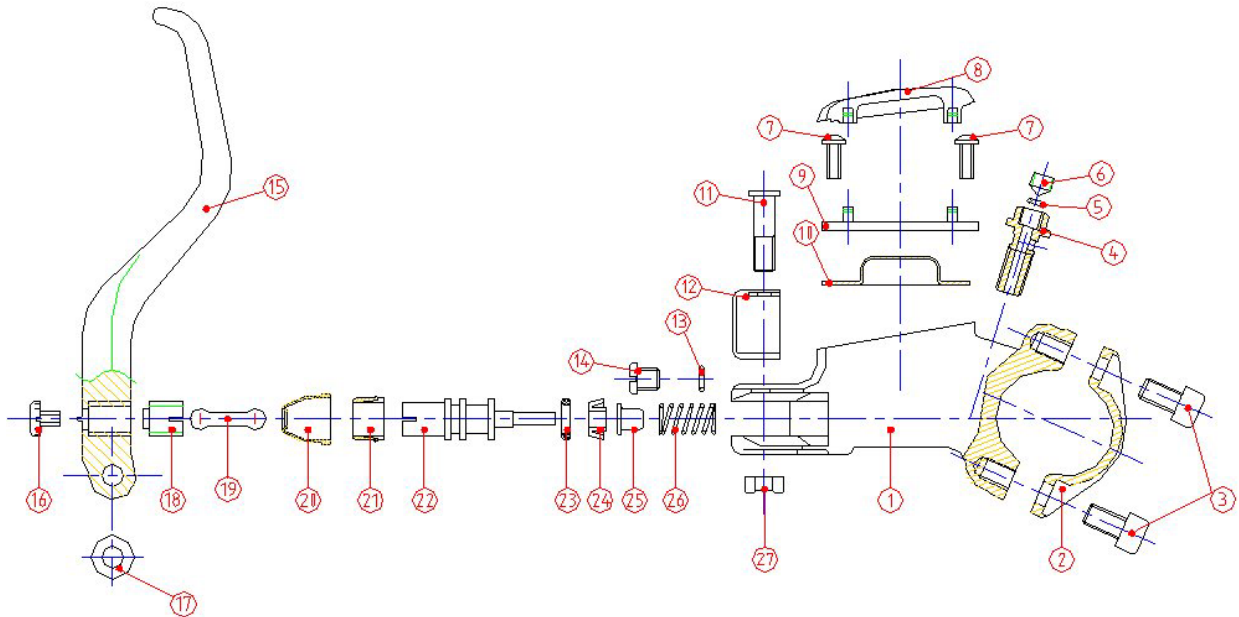

# 4Racing XC PUMP-POMPA

SPARE PARTS PRICE LIST – VALID as of September 1 2005  
LISTINO PREZZI RICAMBI – EMESSO il 1 Settembre 2005

Description Descrizione	Position Posizione	Code Codice
Complete left pump 2005 Pompa sinistra completa 2005	1-2-3-3-7-7-8-9-10-11-12-15-16-17-17-18-19-20-21-22-23-23-25-26-27	FD50542-00
Complete right pump 2005 Pompa destra completa	1-2-3-3-7-7-8-9-10-11-12-15-16-17-17-18-19-20-21-22-23-23-25-26-27	FD50543-00
Left body pump Corpo pompa sinistro	1	FD40010-20
Right body pump Corpo pompa sinistro	1	FD40011-20
Cover lever left Kit 2005 Kit Para leva 2005	11-12-27	FD40045-20
Cover lever right Kit 2005 Kit Para leva 2005	11-12-27	FD40046-20
Brake lever Kit 2005 Kit Leva freno 2005	15-16-17-18	FD40047-20
Piston kit Kit pistone	19-20-21-22-23-24-25-26	FD40048-20
Left reservoir pump kit Kit serbatoio sinistro	7-8-9-10	FD40050-20
Right reservoir pump kit Kit serbatoio destro	7-8-9-10	FD40051-20
Fitting screw tube kit Kit vite fissaggio tubo	4-5-6	FD40016-20
Screw reservoir kit Kit vite serbatoio	13-14	FD40049-20
Pump clamp and screws Collarino pompa con viti	2-3	FD40027-20

# 4Racing FR – 4Racing DH PUMP - POMPA

SPARE PARTS PRICE LIST – VALID as of September 1 2005  
LISTINO PREZZI RICAMBI – EMESSO il 1 Settembre 2005

Description Descrizione	Position Posizione	Code Codice
Complete left pump Pompa sinistra completa	All the parts	FD50530-00
Complete right pump Pompa destra completa	All the parts	FD50531-00
Pump clamp and screws Collarino pompa con viti	26-27-27	FD40031-20
Brake lever Kit Kit Leva freno	15-11-11-14-2	FD40032-20
Piston kit Kit pistone	22-18-16-17-13-10-12	FD40040-20
Reservoir pump kit Kit serbatoio pompa DH	19-20-21-21-21-21-23-28	FD40053-20
Adjustment lever kit Kit regolazione leva	1-3-4-5-6-7-8-29	FD40038-20
Screw reservoir kit Kit vite serbatoio	24-25	FD40049-20