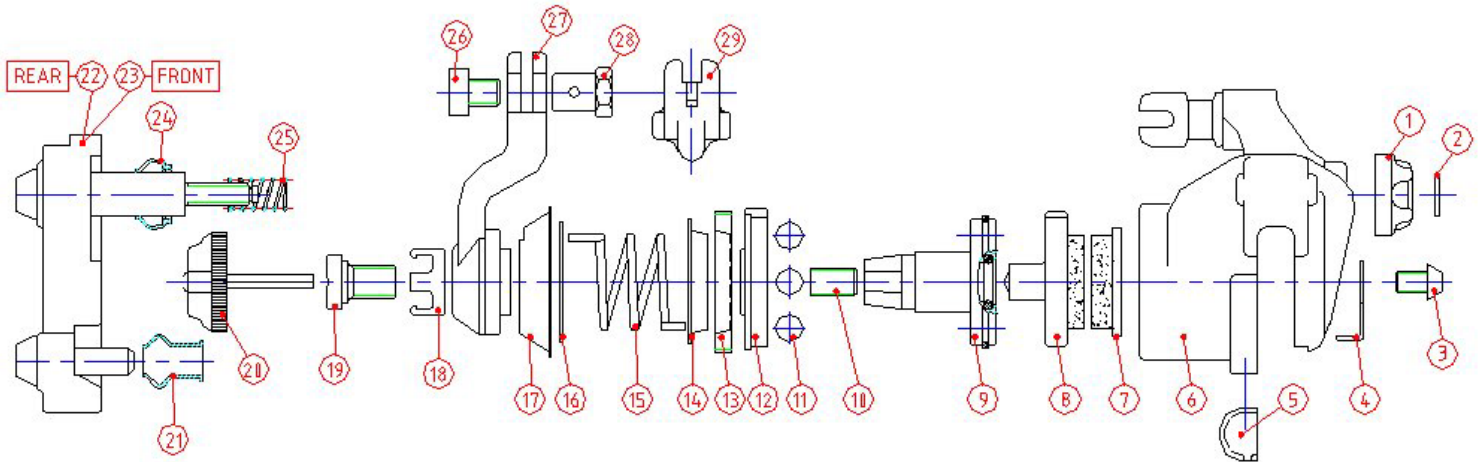

# Activa

SPARE PARTS PRICE LIST – VALID as of September 1 2005  
LISTINO PREZZI RICAMBI – EMESSO il 1 Settembre 2005

Description Descrizione	Position Posizione	Code Codice
Activa Caliper Pinza Activa	All the parts	FD10008-60
Caliper body Corpo pinza	6	FD10007-60
Knob kit Kit morsetto	26-28	FD40001-60
Inner movement kit Kit interno movimento	9-10-11-12-13	FD40011-60
Rotor movement long lever kit Kit leva lunga	14-15-16-17-18-19-20-27-29	FD40012-60
Pad kit Kit pastiglie	3-4-5-7-8	FD40013-60
Rear caliper adaptor kit Kit adattatore posteriore	1-2-21-22-24-25	FD40015-60
Front Manitou adaptor kit Kit adattatore anteriore Manitou	1-2-21-23-24-25	FD40016-60

# Activa - DISCS - DISCHI

SPARE PARTS PRICE LIST – VALID as of September 1 2005  
LISTINO PREZZI RICAMBI – EMESSO il 1 Settembre 2005

<b>Description</b> <b>Descrizione</b>	<b>Code</b> <b>Codice</b>
Disc Ø160mm - 4 bolt Disco Ø160 - 4 Fori	FD50671-00
Disc Ø160mm - 6 bolt Disco Ø160 - 6 Fori	FD50673-00
Disc screws kit (6 pcs.) Kit viti disco (6 pz.)	FD40001-50

# Spare parts- ACCESSORIES – ACCESSORI

SPARE PARTS PRICE LIST – VALID as of September 1 2005  
LISTINO PREZZI RICAMBI – EMESSO il 1 Settembre 2005

<b>Description</b> <b>Descrizione</b>	<b>Code</b> <b>Codice</b>
Zip tie strap Fascetta ferma tubo	FD-F003-00
Washer kit Kit spessori pinza	FD40030-10