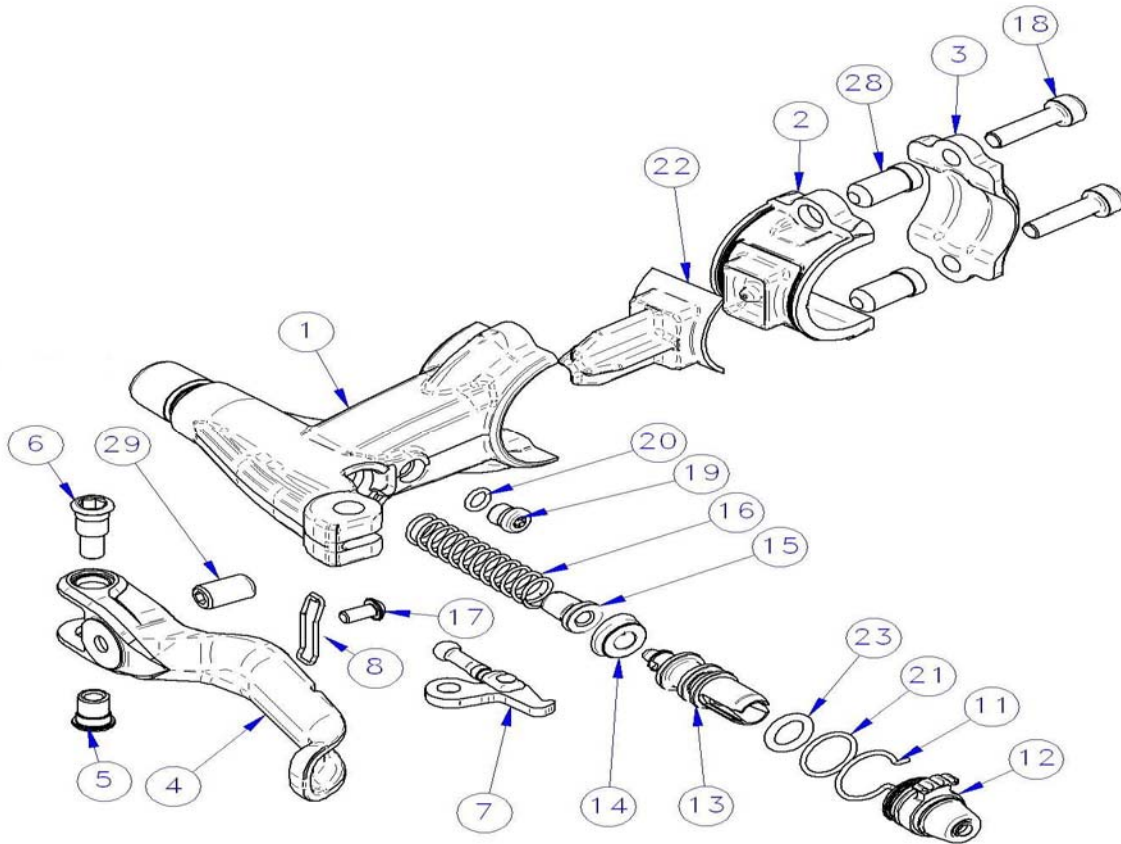

**MEGA** - MEGA PUMP - POMPA MEGA

SPARE PARTS PRICE LIST – VALID as of September 1 2007  
 LISTINO PREZZI RICAMBI – EMESSO il 1 Settembre 2007

<b>Description Descrizione</b>	<b>Position Posizione</b>	<b>Code Codice</b>
Mega Complete pump Pompa completa Mega	All the parts	FD50633-00
Mega Complete Body pump Corpo pompa completa Mega	1-2-22-28(2 Pcs.)	FD40103-20
Brake lever Kit Kit Leva freno	4-5-6	FD40104-20
Lever adjustment kit Kit regolazione leva	7-8-17-29	FD40105-20
Piston kit Kit pistone	13-14-15-16-23	FD40106-20
F.c.s. Adjustment kit Kit regolazione F.c.s.	11-12-21	FD40108-20
Screw reservoir kit Kit viti serbatoio	19-20	FD40049-20
Pump clamp and screws Collarino pompa con viti	3-18(2 Pcs.)	FD40107-20

# THE ONE - THE ONE PUMP - POMPA THE ONE

SPARE PARTS PRICE LIST – VALID as of September 1 2007  
LISTINO PREZZI RICAMBI – EMESSO il 1 Settembre 2007

Description Descrizione	Position Posizione	Code Codice
The One Complete pump Pompa completa The One	All the parts	FD50634-00
The One Complete Body pump Corpo pompa completa The One	1-2-30-34(2 Pcs.)	FD40109-20
“Standard” Brake lever Kit Kit Leva freno “Profilo Alto”	4-5-6	FD40111-20
“DH” Brake lever Kit Kit Leva freno “Profilo Basso”	4-5-6	FD40112-20
Lever adjustment kit Kit regolazione leva	8-9-10-11-12-13-14-17-24	FD40110-20
Piston kit Kit pistone	20-21-22-23-29	FD40106-20
F.c.s. Adjustment kit Kit regolazione F.c.s.	18-19-28	FD40108-20
Screw reservoir kit Kit vite serbatoio	26-27	FD40049-20
Pump clamp and screws Collarino pompa con viti	3-25(2 Pcs.)	FD40107-20