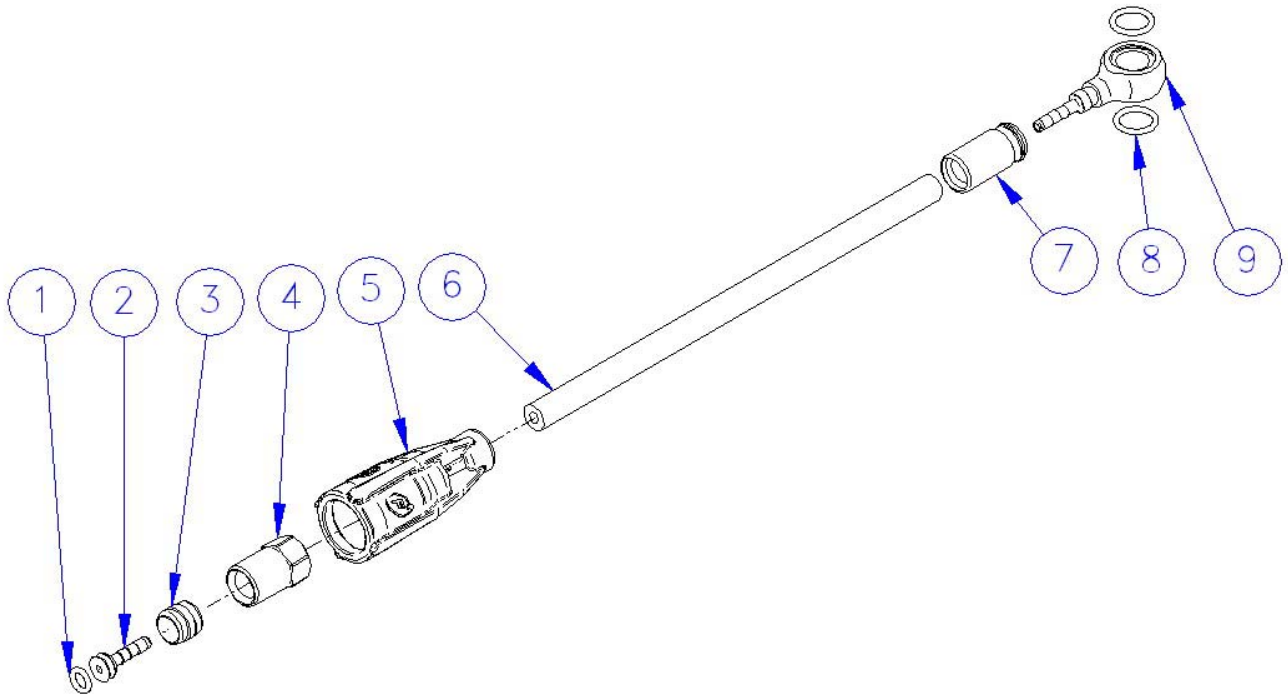

# ORO/MEGA/THE ONE - DISCS - DISCHI

SPARE PARTS PRICE LIST – VALID as of September 1 2007  
LISTINO PREZZI RICAMBI – EMESSO il 1 Settembre 2007

Description Descrizione	Position Posizione	Code Codice
Disc Ø160mm - 6 bolt Disco Ø160 - 6 Fori	1	FD50691-00
Disc Ø180mm - 6 bolt Disco Ø180 - 6 Fori	2	FD50692-00
Disc Ø200mm - 6 bolt Disco Ø200 - 6 Fori	3	FD50693-00
Disc Ø220mm - 6 bolt (Solid) Disco Ø220 - 6 Fori (Monolitico)	4	FD50694-00
Disc Ø220mm - 6 bolt (Al.carrier) Disco Ø220 - 6 Fori (Interno alluminio)	5	FD50690-00
Disc Ø203mm - 6 bolt Disco Ø203 - 6 Fori	6	FD50695-00
Disc screws kit (6 pcs.) Kit viti disco (6 pz.)	--	FD40001-50
(Titanium) Disc screws kit (6 pcs.) Kit viti disco in titanio (6 pz.)	--	FD40002-50

# MEGA/THE ONE HYDRAULIC TUBE – TUBO IDRAULICO

SPARE PARTS PRICE LIST – VALID as of September 1 2007  
LISTINO PREZZI RICAMBI – EMESSO il 1 Settembre 2007

Description Descrizione	Position Posizione	Code Codice
Tube joint kit Kit raccordi tubo	1-2-3	FD40018-40
200 cm Complete hydraulic tube Tubo olio 200 cm completo	All the parts	FD50126-00
Tube cover kit (50 pcs) Gommino copritubo (50 pcs)	5 (50 Pcs.)	FD40019-40
Compression fitting kit (50 pcs) Kit biconico (50pz)	3 (50 pz)	FD40013-40
Nut kit (50 pcs) Kit bussola di serraggio (50 pz)	4 (50 pz)	FD40014-40
Pin kit (50 pcs) Kit spina (50 pz)	5 (50 pcs)	FD40015-40
O-ring 6x1 kit (100 pcs) Kit o-ring 6x1 (100 pz)	8 (100 pcs)	FD40016-40
O-ring 3x1 kit (50 pcs) Kit o-ring 3x1 (50 pz)	9 (50 pcs)	FD40017-40