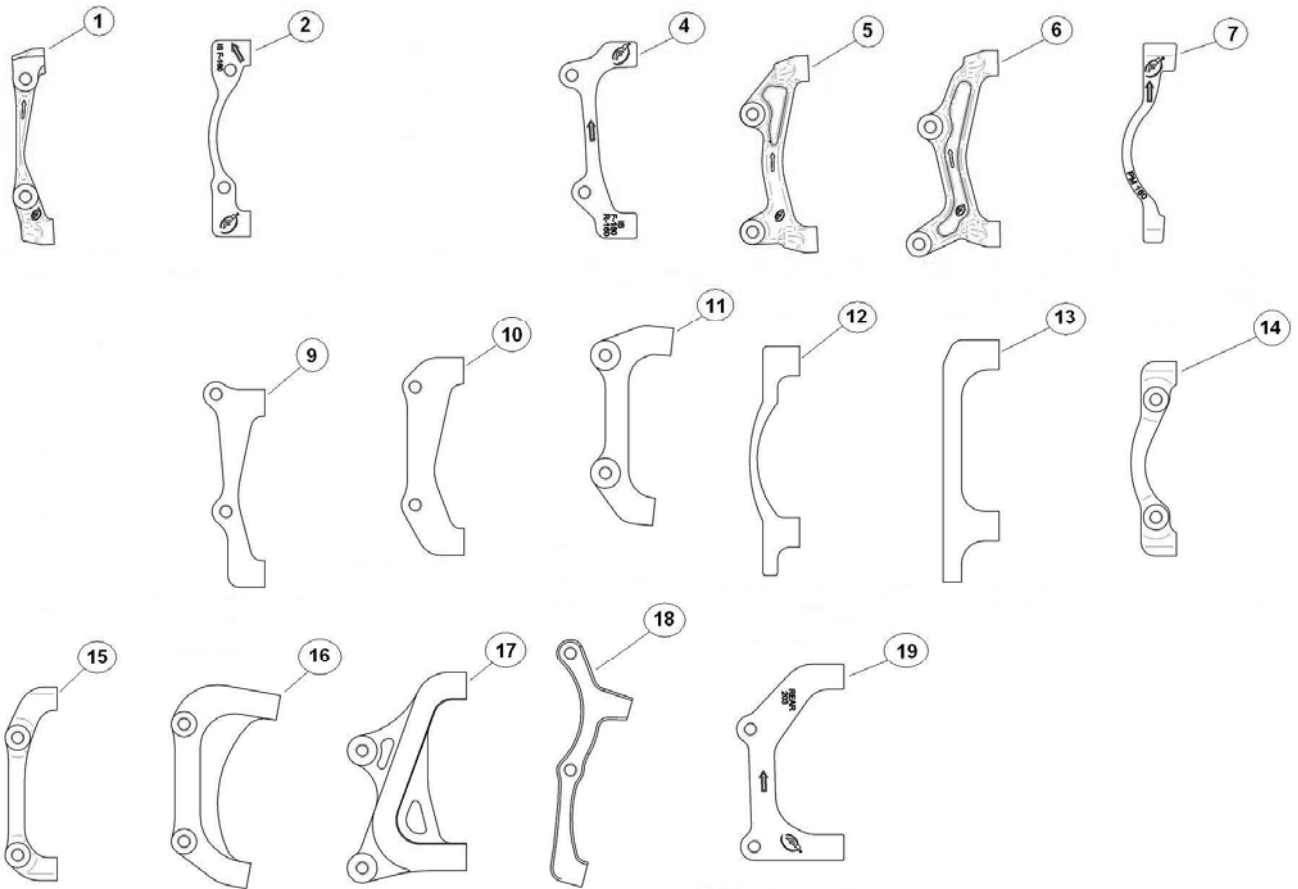

ORO/MEGA/THE ONE ADAPTORS - ADATTATORI

SPARE PARTS PRICE LIST – VALID as of September 1 2007
LISTINO PREZZI RICAMBI – EMESSO il 1 Settembre 2007

Description Descrizione	Position Posizione	Code Codice
Front adaptor ORO P.M. for Ø160mm I.S.(Only for ORO) Adattatore anteriore ORO P.M. per I.S. Ø160 mm (Solo per ORO)	1	FD40061-10
Front adaptor ORO P.M. for Ø160mm I.S.(for MEGA/THE ONE) Adattatore anteriore ORO P.M.per I.S. Ø160 mm (perMEGA/THE ONE)	2	FD40089-10
Adaptor ORO for front Ø180mm or Rear Ø160 mm Adattatore ORO Ø180 mm Anteriore o Ø160 mm Posteriore	4	FD40062-10
Adaptor ORO for front Ø200mm or Rear Ø180 mm Adattatore ORO Ø200 mm Anteriore o Ø180 mm Posteriore	5	FD40063-10
Adaptor ORO for front Ø220mm or Rear Ø200 mm Adattatore ORO Ø220 mm Anteriore o Ø200 mm Posteriore	6	FD40064-10
Front adaptor ORO P.M. for Ø180mm P.M. Adattatore anteriore ORO P.M. per Manitou Ø180 mm	7	FD40074-10
Front adaptor ORO P.M. for Ø200mm Fox F40 Adattatore anteriore ORO P.M. per Fox F40 Ø200 mm	9	FD40073-10
Front adaptor ORO P.M. for Ø220mm Fox F40 Adattatore anteriore ORO P.M. per Fox F40 Ø220 mm	10	FD40084-10
Front adaptor ORO P.M. for Ø180mm Marzocchi QR20 Adattatore anteriore ORO P.M.per MarzocchiQR20 Ø180 mm	11	FD40088-10